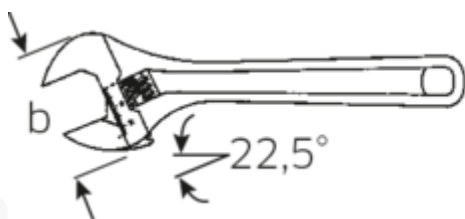

Single-end spanner, adjustable, metric

4026N

Art.No. 40260104
GTIN 4018754299560
Model 4026 4 VERSTELLBARER
EINMAULSCHLUESSEL

Label. Single-end spanner, adjustable max.size 13mm L.115mm

Description.

- left-handed
- DIN 3117/ISO 6787 (B shape)
- ASME B 107.100
- jaw offset 22.5°
- Chrome-Vanadium, gunmetal finish

Advantages.

Left-handed

Technical Drawing.

Technical Attributes.

Länge mm (l) 115 mm
Schlüsselweite max. [mm] 13 mm

Logistics data.

Length (IFS) 115
Width (IFS) 32
Height (IFS) 9

Length (packed, mm)	117
Width (packed, mm)	38
Höhe (verpackt, mm)	39
Code	40260104
Weight	52 g
Weight (gross, kg)	0,250
Weight PAP (kg)	0,000
Weight PVC (kg)	0,006
GTIN	4018754299560
Numbers of content units per order units	5
Country of origin	SPAIN
Region of origin	Ausländischer Ursprung
Customs tariff no.	82041200

Varianten.

Code	Article number (ERP)	Article description (Autom.)	GTIN
40260104	4026 4 VERSTELLBARER EINMAULSCHLUESSEL	Single-end spanner, adjustable max.size 13mm L.115mm	4018754299560
40260106	4026 6 VERSTELLBARER EINMAULSCHLUESSEL	Single-end spanner, adjustable max.size 24mm L.161mm	4018754299577
40260108	4026 8 VERSTELLBARER EINMAULSCHLUESSEL	Single-end spanner, adjustable max.size 30mm L.207mm	4018754299584
40260110	4026 10 VERSTELLBARER EINMAULSCHLUESSEL	Single-end spanner, adjustable max.size 34mm L.259mm	4018754299591
40260112	4026 12 VERSTELLBARER EINMAULSCHLUESSEL	Single-end spanner, adjustable max.size 39mm L.311mm	4018754299607
40260115	4026 15 VERSTELLBARER EINMAULSCHLUESSEL	Single-end spanner, adjustable max.size 44mm L.386mm	4018754299614
40260118	4026 18 VERSTELLBARER EINMAULSCHLUESSEL	Single-end spanner, adjustable max.size 53mm L.462mm	4018754299621