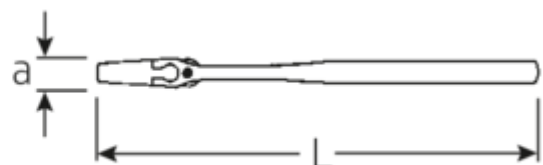

Single-end spanner, adjustable, metric

4026N

Art.No. 40260104
GTIN 4018754299560
Model 4026 4 VERSTELLBARER
EINMAULSCHLUESSEL

Label. Single-end spanner, adjustable max.size 13mm L.115mm

Description.

- left-handed
- DIN 3117/ISO 6787 (B shape)
- ASME B 107.100
- jaw offset 22.5°
- Chrome-Vanadium, gunmetal finish

Advantages.

Left-handed

Technical Drawing.

Technical Attributes.

Länge mm (l) 115 mm
Schlüsselweite max. [mm] 13 mm

Logistics data.

Length (IFS) 115
Width (IFS) 32
Height (IFS) 9

Length (packed, mm)	117
Width (packed, mm)	38
Höhe (verpackt, mm)	39
Code	40260104
Weight	52 g
Weight (gross, kg)	0,250
Weight PAP (kg)	0,000
Weight PVC (kg)	0,006
GTIN	4018754299560
Numbers of content units per order units	5
Country of origin	SPAIN
Region of origin	Ausländischer Ursprung
Customs tariff no.	82041200

Varianten.

Code	Article number (ERP)	Article description (Autom.)	GTIN
40260104	4026 4 VERSTELLBARER EINMAULSCHLUESSEL	Single-end spanner, adjustable max.size 13mm L.115mm	4018754299560
40260106	4026 6 VERSTELLBARER EINMAULSCHLUESSEL	Single-end spanner, adjustable max.size 24mm L.161mm	4018754299577
40260108	4026 8 VERSTELLBARER EINMAULSCHLUESSEL	Single-end spanner, adjustable max.size 30mm L.207mm	4018754299584
40260110	4026 10 VERSTELLBARER EINMAULSCHLUESSEL	Single-end spanner, adjustable max.size 34mm L.259mm	4018754299591
40260112	4026 12 VERSTELLBARER EINMAULSCHLUESSEL	Single-end spanner, adjustable max.size 39mm L.311mm	4018754299607
40260115	4026 15 VERSTELLBARER EINMAULSCHLUESSEL	Single-end spanner, adjustable max.size 44mm L.386mm	4018754299614
40260118	4026 18 VERSTELLBARER EINMAULSCHLUESSEL	Single-end spanner, adjustable max.size 53mm L.462mm	4018754299621