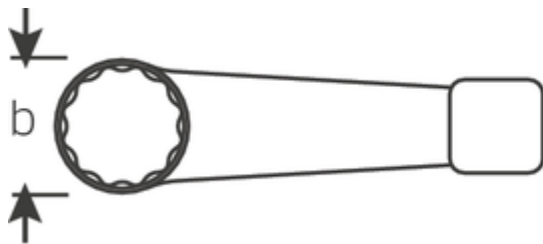

Striking face ring spanners, metric

4205

Art.No. 42050024
GTIN 4018754024063
Model 4205 24 SCHLAG-
RINGSCHLUESSEL

Label. Striking face ring spanner size 24mm L.160mm

Description.

- DIN 7444
- special steel, grey

Advantages.

DIN 7444

Technical Drawing.

Technical Attributes.

| | |
|---------------|---------|
| a | 15 mm |
| Breite mm (b) | 42,5 mm |
| Länge mm (l) | 160 mm |
| Size [mm] | 24 mm |
| Size 1 [mm] | 24 mm |

Logistics data.

| | |
|---------------------|-----|
| Length (IFS) | 165 |
| Width (IFS) | 43 |
| Height (IFS) | 15 |
| Length (packed, mm) | 165 |
| Width (packed, mm) | 43 |

| | |
|---|---------------------|
| Höhe (verpackt, mm) | 15 |
| Code | 42050024 |
| Weight | 200 g |
| Weight (gross, kg) | 0,260 |
| Weight PAP (kg) | 0,000 |
| Weight PVC (kg) | 0,003 |
| GTIN | 4018754024063 |
| Numbers of content units per order units | 1 |
| Country of origin | GERMANY |
| Region of origin | Nordrhein-Westfalen |
| Customs tariff no. | 82041100 |

| | | | |
|----------|---------------------------------------|--|---------------|
| 42050145 | 4205 145 SCHLAG- RINGSCHLUESSEL | Striking face ring spanner size 145mm L.580mm | 4018754024469 |
| 42050160 | 4205 160 SCHLAG- RINGSCHLUESSEL | Striking face ring spanner size 160mm L.580mm | 4018754024490 |
| 42050165 | 4205 165 SCHLAG- RINGSCHLUESSEL | Striking face ring spanner size 165mm L.650mm | 4018754024506 |
| 42050170 | 4205 170 SCHLAG- RINGSCHLUESSEL | Striking face ring spanner size 170mm L.650mm | 4018754024513 |
| 42050175 | 4205 175 SCHLAG- RINGSCHLUESSEL | Striking face ring spanner size 175mm L.650mm | 4018754024520 |
| 42050180 | 4205 180 SCHLAG- RINGSCHLUESSEL | Striking face ring spanner size 180mm L.650mm | 4018754024537 |
| 42050210 | 4205 210 SCHLAG- RINGSCHLUESSEL | Striking face ring spanner size 210mm L.750mm | 4018754024575 |