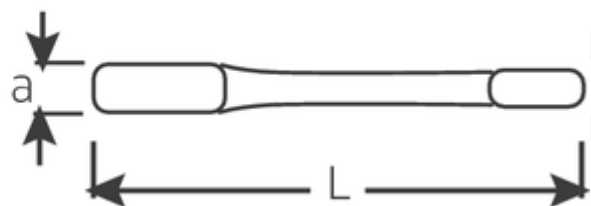

Striking face ring spanners, metric

4205

Art.No. 42050024
GTIN 4018754024063
Model 4205 24 SCHLAG-
RINGSCHLUESSEL

Label. Striking face ring spanner size 24mm L.160mm

Description.

- DIN 7444
- special steel, grey

Advantages.

DIN 7444

Technical Drawing.

Technical Attributes.

| | |
|---------------|---------|
| a | 15 mm |
| Breite mm (b) | 42,5 mm |
| Länge mm (l) | 160 mm |
| Size [mm] | 24 mm |
| Size 1 [mm] | 24 mm |

Logistics data.

| | |
|---------------------|-----|
| Length (IFS) | 165 |
| Width (IFS) | 43 |
| Height (IFS) | 15 |
| Length (packed, mm) | 165 |
| Width (packed, mm) | 43 |

| | |
|---|---------------------|
| Höhe (verpackt, mm) | 15 |
| Code | 42050024 |
| Weight | 200 g |
| Weight (gross, kg) | 0,260 |
| Weight PAP (kg) | 0,000 |
| Weight PVC (kg) | 0,003 |
| GTIN | 4018754024063 |
| Numbers of content units per order units | 1 |
| Country of origin | GERMANY |
| Region of origin | Nordrhein-Westfalen |
| Customs tariff no. | 82041100 |

| | | | |
|----------|---------------------------------------|--|---------------|
| 42050145 | 4205 145 SCHLAG- RINGSCHLUESSEL | Striking face ring spanner size 145mm L.580mm | 4018754024469 |
| 42050160 | 4205 160 SCHLAG- RINGSCHLUESSEL | Striking face ring spanner size 160mm L.580mm | 4018754024490 |
| 42050165 | 4205 165 SCHLAG- RINGSCHLUESSEL | Striking face ring spanner size 165mm L.650mm | 4018754024506 |
| 42050170 | 4205 170 SCHLAG- RINGSCHLUESSEL | Striking face ring spanner size 170mm L.650mm | 4018754024513 |
| 42050175 | 4205 175 SCHLAG- RINGSCHLUESSEL | Striking face ring spanner size 175mm L.650mm | 4018754024520 |
| 42050180 | 4205 180 SCHLAG- RINGSCHLUESSEL | Striking face ring spanner size 180mm L.650mm | 4018754024537 |
| 42050210 | 4205 210 SCHLAG- RINGSCHLUESSEL | Striking face ring spanner size 210mm L.750mm | 4018754024575 |