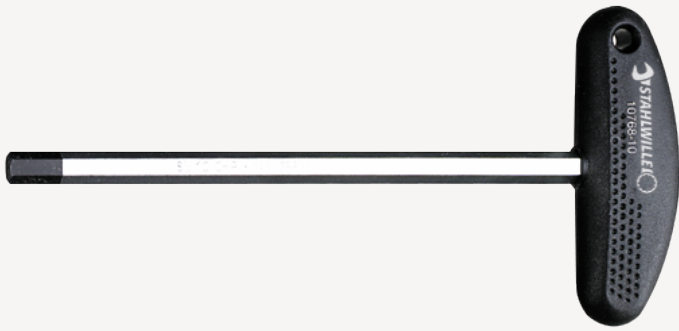

T-handled screwdriver

10768

Art.No. 43250020
GTIN 4018754091423
Model 10768-2 SCHRAUBENDREHER MIT QUERGRIFF

Label. T-handled screwdriver Output hexagon 2 mm L.100mm

Description.

- for socket head screws
- Chrome Vanadium, matt chrome plated
- black tips

Advantages.

With cross-handle

Technical Drawing.

Technical Attributes.

Output hex. outside (mm)	2 mm
L1	100 mm
L2	116 mm

Logistics data.

Length (IFS)	118
Width (IFS)	58
Height (IFS)	13
Length (packed, mm)	140
Width (packed, mm)	126
Höhe (verpackt, mm)	28
Code	43250020

Varianten.

Code	Article number (ERP)	Article description (Autom._)	GTIN
43250020	10768-2 SCHRAUBENDREHER MIT QUERGRIFF	T-handled screwdriver Output hexagon 2 mm L.100mm	4018754091423
43250025	10768-2,5 SCHRAUBENDREHER MIT QUERGRIFF	T-handled screwdriver Output hexagon 2,5 mm L.100mm	4018754091430
43250030	10768-3 SCHRAUBENDREHER MIT QUERGRIFF	T-handled screwdriver Output hexagon 3 mm L.150mm	4018754091447
43250040	10768-4 SCHRAUBENDREHER MIT QUERGRIFF	T-handled screwdriver Output hexagon 4 mm L.150mm	4018754091454
43250050	10768-5 SCHRAUBENDREHER MIT QUERGRIFF	T-handled screwdriver Output hexagon 5 mm L.200mm	4018754091461
43250060	10768-6 SCHRAUBENDREHER MIT QUERGRIFF	T-handled screwdriver Output hexagon 6 mm L.200mm	4018754091478
43250080	10768-8 SCHRAUBENDREHER MIT QUERGRIFF	T-handled screwdriver Output hexagon 8 mm L.200mm	4018754091485
43250100	10768-10 SCHRAUBENDREHER MIT QUERGRIFF	T-handled screwdriver Output hexagon 10 mm L.200mm	4018754091492