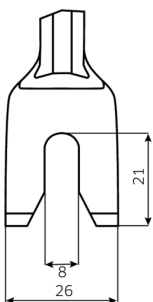

## Lever bar

**12770**

Art.No. **74593101**  
GTIN **4018754279241**  
Model **12770 Hebeleisen, 2K-Griff, 260mm**

**Label.** Lever bar L. 260mm

**Description.**

- powder coated for improved slide effect
- for removal of doors trims in cars

## Technical Attributes.

Länge mm (l) 260 mm

## Logistics data.

Length (IFS) 260  
Width (IFS) 34

|  |                     |
|--|---------------------|
| Height (IFS)                             | 34                  |
| Length (packed, mm)                      | 280                 |
| Width (packed, mm)                       | 80                  |
| Höhe (verpackt, mm)                      | 65                  |
| Code                                     | 74593101            |
| Weight                                   | 168 g               |
| Weight (gross, kg)                       | 0,890               |
| Weight PAP (kg)                          | 0,056               |
| Weight PVC (kg)                          | 0,000               |
| GTIN                                     | 4018754279241       |
| Numbers of content units per order units | 5                   |
| Country of origin                        | GERMANY             |
| Region of origin                         | Nordrhein-Westfalen |
| Customs tariff no.                       | 82055980            |

## Varianten.

| Code     | Article number (ERP)        | Article description (Autom.) | GTIN          |
|----------|-----------------------------|------------------------------|---------------|
| 74593101 | 12770                       | Lever bar L. 260mm           | 4018754279241 |
|          | Hebeleisen, 2K-Griff, 260mm |                              |               |