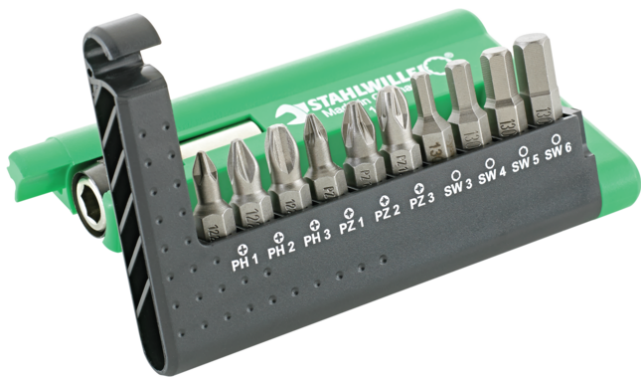

Images.

STAHLWILLE Eduard Wille GmbH & Co. KG

Lindenallee 27 · 42349 Wuppertal · Germany · Phone: +49 202 4791-0 · Fax: +49 202 4791-200
info@stahlwille.de · www.stahlwille.de · Copyright by STAHLWILLE Eduard Wille GmbH & Co. KG, Wuppertal
Copyright by STAHLWILLE Eduard Wille GmbH & Co. KG, Wuppertal