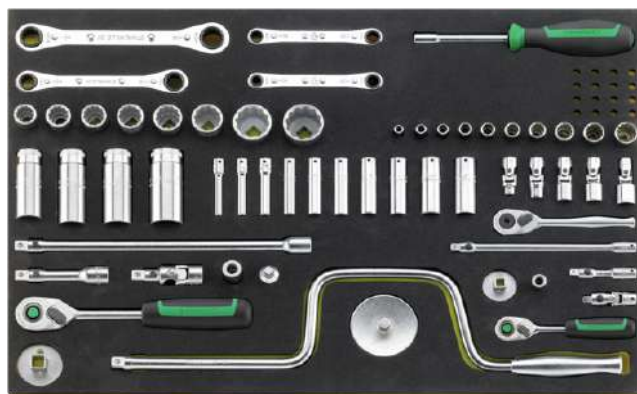

Images.

STAHLWILLE Eduard Wille GmbH & Co. KG

Lindenallee 27 · 42349 Wuppertal · Germany · Phone: +49 202 4791-0 · Fax: +49 202 4791-200
info@stahlwille.de · www.stahlwille.de · Copyright by STAHLWILLE Eduard Wille GmbH & Co. KG, Wuppertal
Copyright by STAHLWILLE Eduard Wille GmbH & Co. KG, Wuppertal