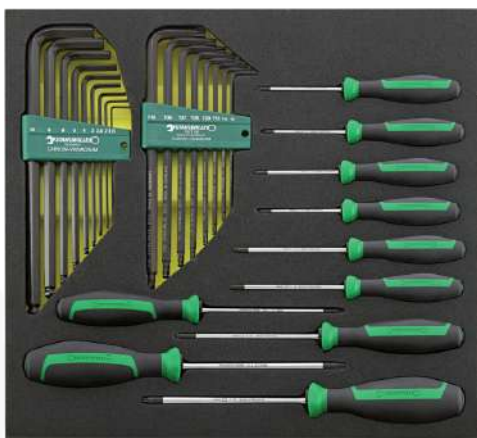

GTIN-Code.

Images.